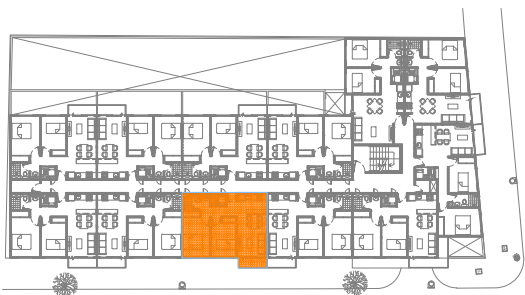

### DEPTO. 102, PRIMER NIVEL

ESCALA 1:75

AREA: 54.93 m<sup>2</sup>

AREA BALCÓN: 2.88 m<sup>2</sup>

AREA TOTAL: 57.81 m<sup>2</sup>

Las medidas son aproximadas y pueden existir variaciones respecto de las reales.